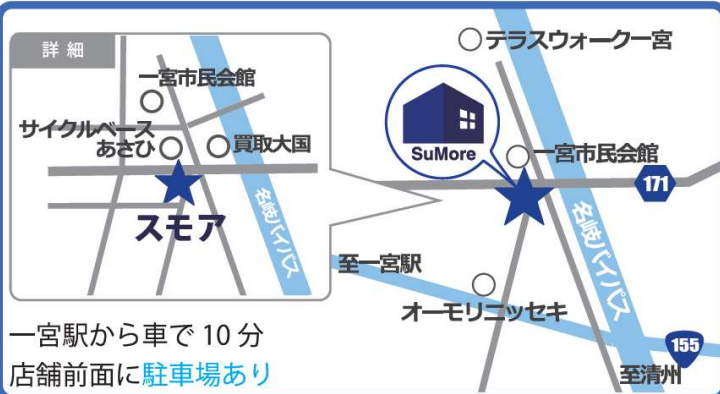

マスクしよう

消毒しよう

手を洗おう

換気しよう

体調管理

密を避けるため、ご来場の際は
事前にご連絡をお願い申し上げます

一宮駅から車で10分
店舗前面に駐車場あり

ご来場いただいた方全員に