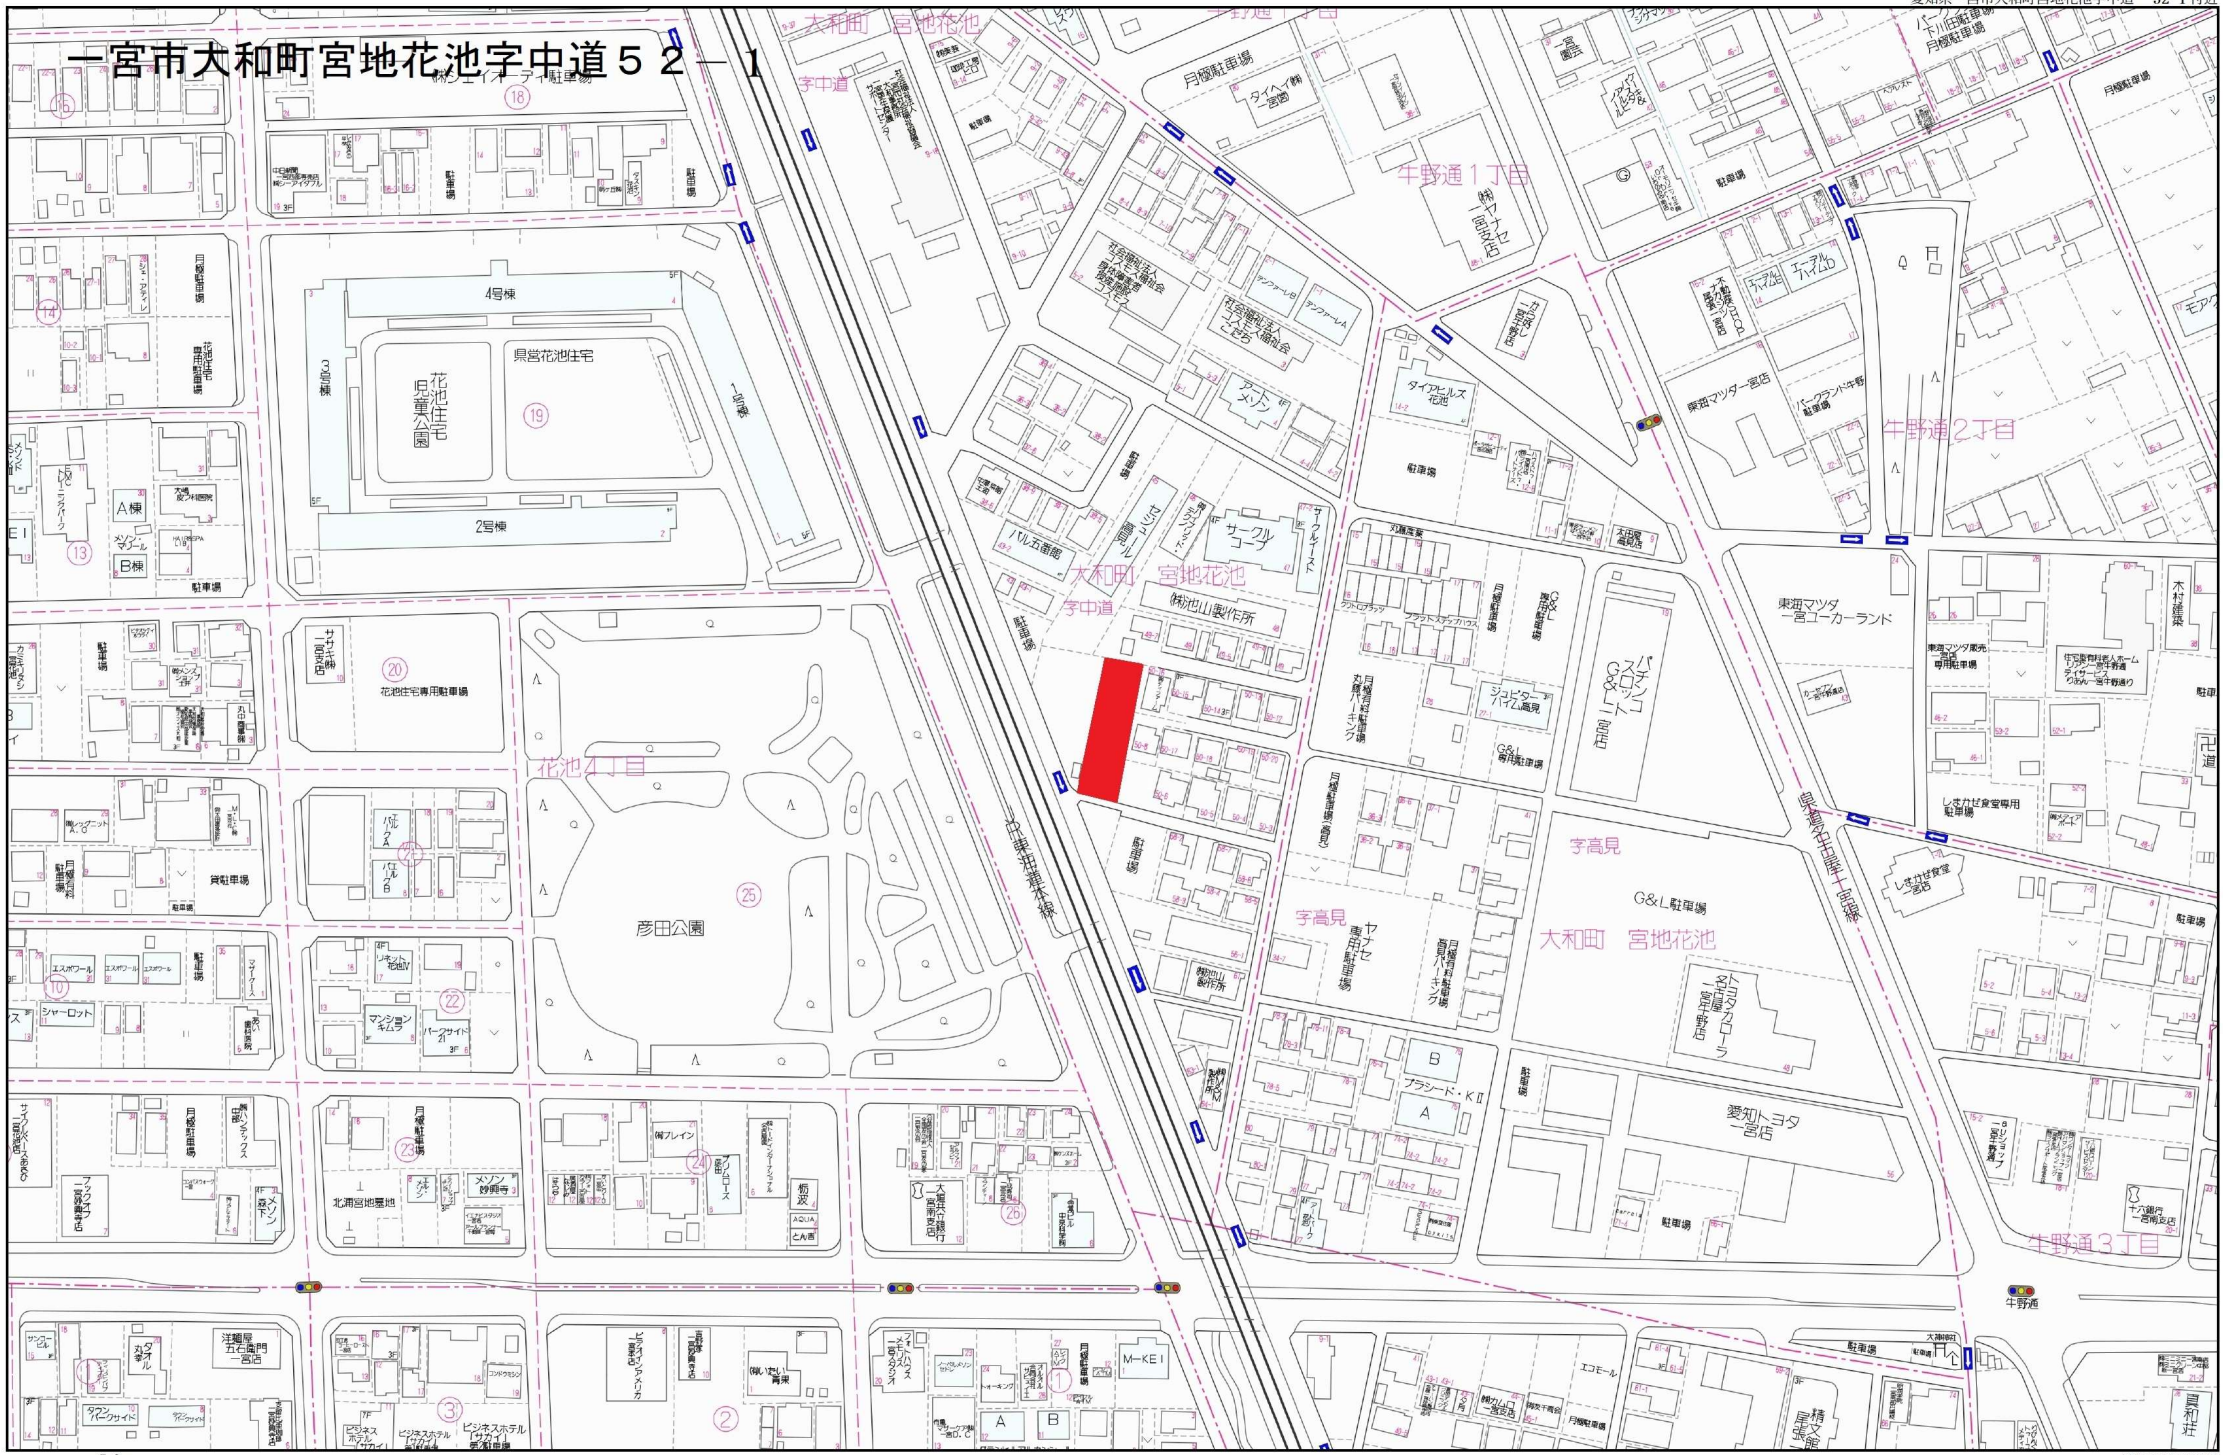

一宮市大和町宮地花池字中道 52-1

70 m